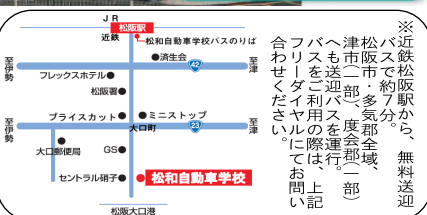

**明るく開放感あふれる新校舎が誕生。**

教習生に大好評!! 松和の食堂  
 食堂メニュー 人気TOP3

栄光の第1位に輝いたのは、とんかつからあげのコラボレーション!! お得感満載のmix定食でした。

MIX定食に僅かな差で惜しくも第2位となったからあげ定食です。自宅へ持ち帰る分まで注文をいたただく程の人気ぶり。一度食べたらハマります。

第3位は、しょうわラーメンです。しょうゆ味と思いきや、実は・・・あっさりしょうゆとんこつなのです。+100円増しで2玉にもなります。